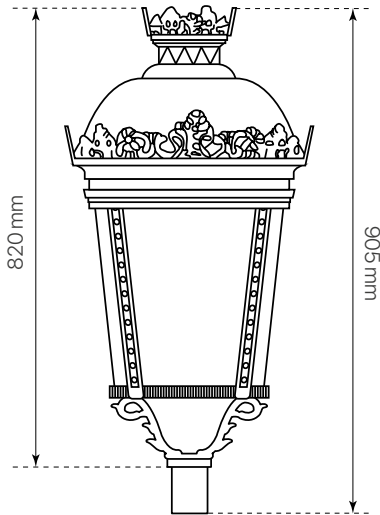

palacio
ficha técnica
datasheet

ref. 5551597

Nombre / Name	palacio
Referencia / Reference	5551597
Materiales / Materials	Aluminio / Aluminum
Difusor / Diffuser	PC
Potencia / Power	60W
Temperatura de color / color temperature	2700K
Flujo luminoso / Lumens	7990lm
Dimable / Dimmable	Programada y ON-OFF
Ángulo de apertura / Beam angle	120°
Ángulo de inclinación / Inclination angle	-
IP	66
IK	08
F.P./P.F.	>0,95
UGR	-
IRC / CRI	72
Chip	PHILIPS Lumileds 3030
Driver	MEANWELL XLG
Vida media (duración) / Average life	50.000h
Clase energética / Energy class	A+
Aislamiento eléctrico / Electrical isolation	Clase I / Class I
Colores / Colors	Negro / Black RAL 9017
Medida exterior / Product size	Ø500mm x 820mm
Protección contra Sobretensiones / surge protections	10kV
Tª (ambiente/trabajo) / Tª (enviroment/work)	-30°C ~ 55°C
Input	AC100 ~ 240V
Output	DC22~54V
Frecuencia / Frequency	50/60Hz
Peso / Weight	-
Certificados / Certificates	CE & RoHS
Garantía / Warranty	2 años / 2 years